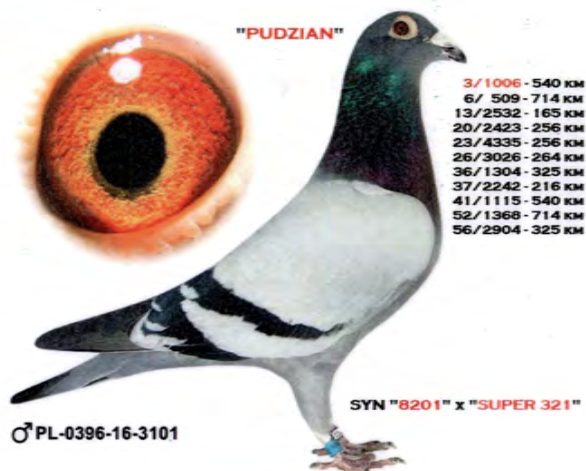

Kociuba Zbigniew

WYNIKI W LOTACH W SKALI OGÓLNOPOLSKIEJ:

- 1987r - 65 przodownik MP
- 1988r - 41 przodownik MP
- 1989r - 214 przodownik MP
- 1990r - 17 przodownik MP
- 1991r - 15 przodownik MP
- 1995r - 13 przodownik kat. A
- 1996r - 111 przodownik kat. A
- 2004r - 202 przodownik GMP
- 2005r - 15 przodownik GMP
- 2005r - 8 przodownik kat. C
- 2005r - 29 przodownik kat. A
- 2006r - 237 przodownik GMP
- 2007r - 174 przodownik GMP
- 2008r - 113 przodownik GMP
- 2009r - 47 przodownik GMP
- 2011r - 44 przodownik GMP
- 2012r - 32 przodownik kat. A
- 2013r - 48 przodownik GMP
- 2013r - 39 przodownik kat. A
- 2017r - 58 przodownik GMP
- 2017r - 55 przodownik kat. A
- 2017r - 74 przodownik kat. M
- 2018r - 49 przodownik GMP
- 2018r - 45 przodownik kat. A
- 2018r - 45 przodownik kat. C
- 2019 - 56 Przodownik Kat. A
- 2020 - 39 Przodownik Kat. B

"PUDZIAN"
3/1006 - 540 KM
6/ 509 - 714 KM
13/2532 - 165 KM
20/2423 - 256 KM
23/4335 - 256 KM
26/3026 - 264 KM
36/1304 - 325 KM
37/2242 - 216 KM
41/1115 - 540 KM
52/1368 - 714 KM
56/2904 - 325 KM

SYN "8201" x "SUPER 321"

♂ PL-0396-16-3101